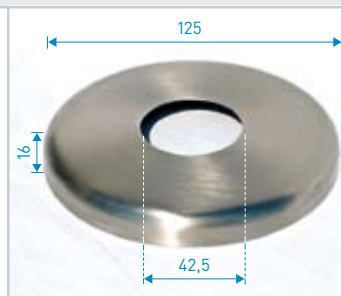

Staketengeländer
Nr. 950 • H:1 m, L:1/1,5/2 m
Preis auf Anfrage

NEU!

Bodenplatte f. Schlitzrohr
Nr. 2010 • 50,8 mm • € 20,70

Bodenplatte
Nr. 010 • 42,4 mm • € 21,50

Pfosten m. Bodenplatte
Nr. 011 • 42,4 mm • € 46,20