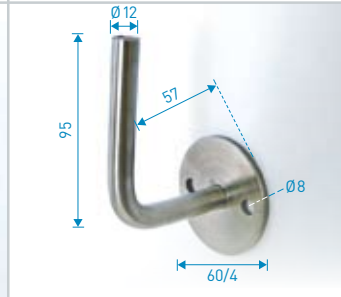

Brüstungsteil 3-teilig
Nr. 030 • 33,7 / 42,4 mm • € 26,10

Wandhalterung
Nr. 040 • 33,7 / 42,4 mm • € 9,90

Wandhalterung m. Gelenk
Nr. 041 • 33,7 / 42,4 mm • € 19,00

Wandhalterung
Nr. 042 • 33,7 / 42,4 mm • € 18,20