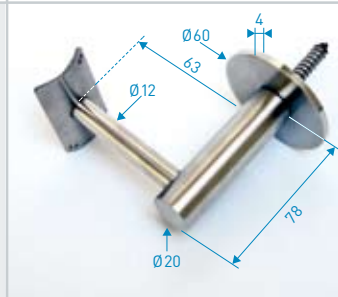

Abdeckrosette f. Nr. 010+011
Nr. 019 • 42,4 mm • € 5,00

Wandanschluss
Nr. 020 • 42,4 mm • € 17,30

Wandanschluss m. Gelenk
Nr. 021 • 42,4 mm • € 41,30

Abdeckrosette f. Nr. 020+021
Nr. 029 • 42,4 mm • € 5,30

Brüstungsteil 3-teilig
Nr. 030 • 33,7 / 42,4 mm • € 26,10

Wandhalterung
Nr. 040 • 33,7 / 42,4 mm • € 9,90

Wandhalterung m. Gelenk
Nr. 041 • 33,7 / 42,4 mm • € 19,00

Wandhalterung
Nr. 042 • 33,7 / 42,4 mm • € 18,20