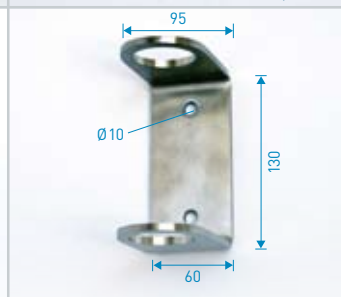

Brüstungsteil 3-teilig
Nr. 030 • 33,7 / 42,4 mm • € 26,10

Wandhalterung
Nr. 040 • 33,7 / 42,4 mm • € 9,90

Wandhalterung m. Gelenk
Nr. 041 • 33,7 / 42,4 mm • € 19,00

Wandhalterung
Nr. 042 • 33,7 / 42,4 mm • € 18,20

Wandhalterung z. Schweißen
Nr. 043 • € 8,10

Wandhalterung m. Ring
Nr. 044 • 42,4 mm • € 17,30

Rosette
Nr. 060 • 60x6 mm • € 8,30

Abdeckrosette 70/Loch
Nr. 065 • 12,5 mm • € 3,00

Rosette
Nr. 070 • 80x6 mm • € 9,90

Seitenplatte 30 mm
Nr. 090 • 42,4 mm • € 20,50

Seitenplatte 65 mm
Nr. 100 • 42,4 mm • € 23,30

Pfostenhalter
Nr. 101 • 42,4 mm • € 48,30

Pfostenhalter klein
Nr. 102 • 42,4 mm • € 20,60

Aufsteckplatte unten
Nr. 105 • 42,4 mm • € 61,10