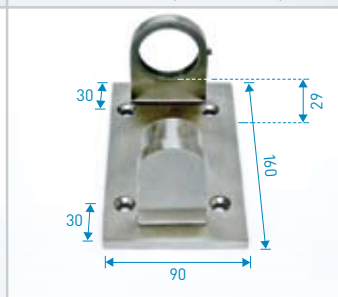

Brüstungsteil 3-teilig
Nr. 030 • 33,7 / 42,4 mm • € 26,10

Wandhalterung
Nr. 040 • 33,7 / 42,4 mm • € 9,90

Wandhalterung m. Gelenk
Nr. 041 • 33,7 / 42,4 mm • € 19,00

Wandhalterung
Nr. 042 • 33,7 / 42,4 mm • € 18,20

Wandhalterung z. Schweißen
Nr. 043 • € 8,10

Wandhalterung m. Ring
Nr. 044 • 42,4 mm • € 17,30

Rosette
Nr. 060 • 60x6 mm • € 8,30

Abdeckrosette 70/Loch
Nr. 065 • 12,5 mm • € 3,00

Rosette
Nr. 070 • 80x6 mm • € 9,90

Seitenplatte 30 mm
Nr. 090 • 42,4 mm • € 20,50

Seitenplatte 65 mm
Nr. 100 • 42,4 mm • € 23,30

Pfostenhalter
Nr. 101 • 42,4 mm • € 48,30

Pfostenhalter klein
Nr. 102 • 42,4 mm • € 20,60

Aufsteckplatte unten
Nr. 105 • 42,4 mm • € 61,10