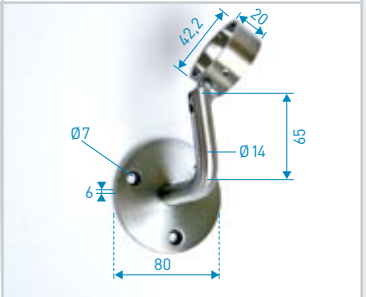

Brüstungsteil 3-teilig
Nr. 030 • 33,7 / 42,4 mm • € 26,10

Wandhalterung
Nr. 040 • 33,7 / 42,4 mm • € 9,90

Wandhalterung m. Gelenk
Nr. 041 • 33,7 / 42,4 mm • € 19,00

Wandhalterung
Nr. 042 • 33,7 / 42,4 mm • € 18,20

Wandhalterung z. Schweißen
Nr. 043 • € 8,10

Wandhalterung m. Ring
Nr. 044 • 42,4 mm • € 17,30

Rosette
Nr. 060 • 60x6 mm • € 8,30

Abdeckrosette 70/Loch
Nr. 065 • 12,5 mm • € 3,00

Rosette
Nr. 070 • 80x6 mm • € 9,90