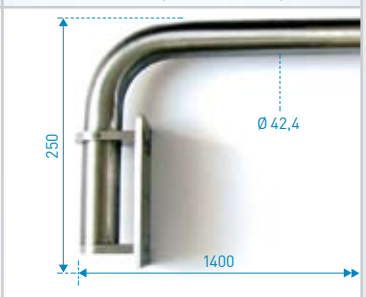

Seitenplatte 30 mm
Nr. 090 • 42,4 mm • € 20,50

Seitenplatte 65 mm
Nr. 100 • 42,4 mm • € 23,30

Pfostenhalter
Nr. 101 • 42,4 mm • € 48,30

Pfostenhalter klein
Nr. 102 • 42,4 mm • € 20,60

Aufsteckplatte unten
Nr. 105 • 42,4 mm • € 61,10