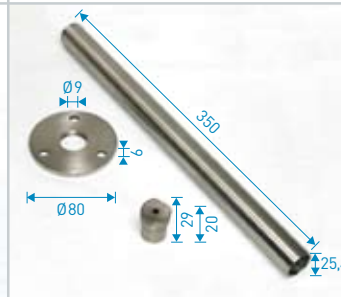

Abdeckrosette f. Nr. 010+011
Nr. 019 • 42,4 mm • € 5,00

Wandanschluss
Nr. 020 • 42,4 mm • € 17,30

Wandanschluss m. Gelenk
Nr. 021 • 42,4 mm • € 41,30

Abdeckrosette f. Nr. 020+021
Nr. 029 • 42,4 mm • € 5,30

Brüstungsteil 3-teilig
Nr. 030 • 33,7 / 42,4 mm • € 26,10

Wandhalterung
Nr. 040 • 33,7 / 42,4 mm • € 9,90

Wandhalterung m. Gelenk
Nr. 041 • 33,7 / 42,4 mm • € 19,00

Wandhalterung
Nr. 042 • 33,7 / 42,4 mm • € 18,20