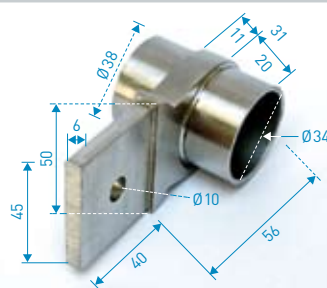

Ecke 45°
Nr. 175 • 42,4 mm • € 13,20

Ecke 45° rund
Nr. 176 • 42,4 mm • € 14,10

Ecke-Abgang
Nr. 190 • 42,4 mm • € 18,60

T-Stück
Nr. 210 • 42,4 mm • € 18,60

Sattelstück
Nr. 230 • 42,4 mm • € 9,60

Sattelstück lang
Nr. 230L • 42,4 mm • € 9,60

LED-Technologie-Lampe f. Außen
Nr. 1200 • € 214,50

Stabsattel m. Gelenk
Nr. 233 • € 14,90

Stabsattel m. Ring
Nr. 234 • € 14,90

Sattelstück
Nr. 235 • 33,7 mm • € 8,70

NEU!

Stabsattel f. Schlitzrohr / f.Rohr
Nr. 2234 • 50,8 mm / 42,4 mm
€ 13,20

Edelstahlrohr geschliffen
42,4 mm • € 12,90 / m

Verbindungsstücke f. Formrohr
Preis auf Anfrage

Rohre u. Rundstähle
Preis auf Anfrage

Schlitzrohr
50,8x15x15x1,5 mm
42,4x20x20x1,5 mm
Preis auf Anfrage

NEU!