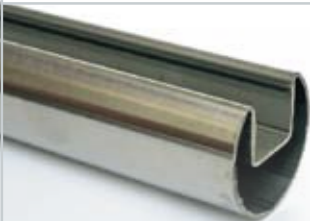

Schlitzrohr
50,8x15x15x1,5 mm
42,4x20x20x1,5 mm
Preis auf Anfrage