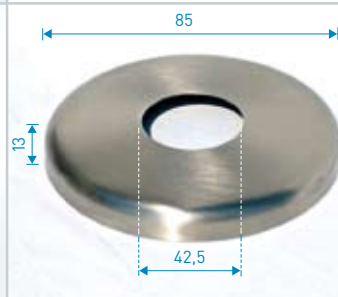

Abdeckrosette f. Nr. 020+021
Nr. 029 • 42,4 mm • € 5,30