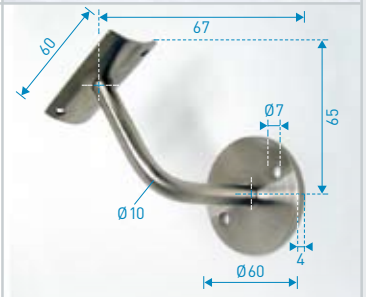

Abdeckrosette f. Nr. 010+011
Nr. 019 • 42,4 mm • € 5,00

Wandanschluss
Nr. 020 • 42,4 mm • € 17,30

Wandanschluss m. Gelenk
Nr. 021 • 42,4 mm • € 41,30

Abdeckrosette f. Nr. 020+021
Nr. 029 • 42,4 mm • € 5,30

Brüstungsteil 3-teilig
Nr. 030 • 33,7 / 42,4 mm • € 26,10

Wandhalterung
Nr. 040 • 33,7 / 42,4 mm • € 9,90

Wandhalterung m. Gelenk
Nr. 041 • 33,7 / 42,4 mm • € 19,00

Wandhalterung
Nr. 042 • 33,7 / 42,4 mm • € 18,20