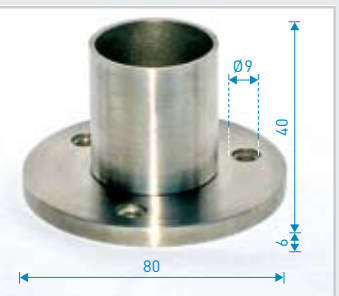

Wandanschluss
Nr. 020 • 42,4 mm • € 17,30