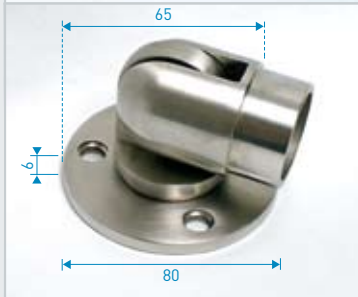

Staketengeländer
Nr. 950 • H:1 m, L:1/1,5/2 m
Preis auf Anfrage

NEU!

Bodenplatte f. Schlitzrohr
Nr. 2010 • 50,8 mm • € 20,70

Bodenplatte
Nr. 010 • 42,4 mm • € 21,50

Pfosten m. Bodenplatte
Nr. 011 • 42,4 mm • € 46,20

Abdeckrosette f. Nr. 010+011
Nr. 019 • 42,4 mm • € 5,00

Wandanschluss
Nr. 020 • 42,4 mm • € 17,30

Wandanschluss m. Gelenk
Nr. 021 • 42,4 mm • € 41,30

Abdeckrosette f. Nr. 020+021
Nr. 029 • 42,4 mm • € 5,30

Brüstungsteil 3-teilig
Nr. 030 • 33,7 / 42,4 mm • € 26,10

Wandhalterung
Nr. 040 • 33,7 / 42,4 mm • € 9,90

Wandhalterung m. Gelenk
Nr. 041 • 33,7 / 42,4 mm • € 19,00

Wandhalterung
Nr. 042 • 33,7 / 42,4 mm • € 18,20