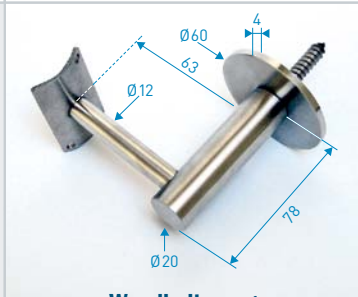

**3.** Nach dem Kleben nicht mehr hantieren - aushärten lassen

Folgende EDELSTAHL Zubehörteile führen wir auf Lager bzw. sind kurzfristig lieferbar:

- Rohre nach Maß sofort verfügbar
- Wandanschlüsse (auch mit Gelenk) und Bodenplatten zur Montage
- Wandhalterungen und Brüstungsteile
- Steckkappen in flacher und gewölbter Ausführung
- Ecken und Bögen in 90 Grad, Kreuzstücke, Eckabgänge
- T-Stücke mit gleichem Abgang
- Gelenkstücke für Handlauf und Brüstung
- Glashalter für Glasstärken 6 bis 14,76 mm
- Rundstahlhalter
- Vollkugeln (Ø 15-50 mm) und Hohlkugeln (Ø 50-120 mm)
- Edelstahl-Drahtseil mit Montagezubehör
- Scharniere und Schließteile für Türen und Tore

**Wandanschluss m. Gelenk**  
Nr. 021 • 42,4 mm • € 41,30

**Abdeckrosette f. Nr. 020+021**  
Nr. 029 • 42,4 mm • € 5,30

**Brüstungsteil 3-teilig**  
Nr. 030 • 33,7 / 42,4 mm • € 26,10

**Wandhalterung**  
Nr. 040 • 33,7 / 42,4 mm • € 9,90

**Wandhalterung m. Gelenk**  
Nr. 041 • 33,7 / 42,4 mm • € 19,00

**Wandhalterung**  
Nr. 042 • 33,7 / 42,4 mm • € 18,20

**Wandhalterung z. Schweißen**  
Nr. 043 • € 8,10

**Wandhalterung m. Ring**  
Nr. 044 • 42,4 mm • € 17,30