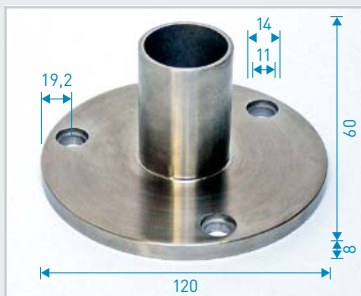

### Die Innovation im Geländerbau!

Rostfreie EDELSTAHL Geländerrohre, Handläufe und Formstücke im Durchmesser 33,7 bzw. 42,4 mm werden flexibel durch ein einfaches Steck- und Klebesystem verbunden. STICK-IT bietet enorme Kosteneinsparungen in der Montage und variable Gestaltungsmöglichkeiten. Oft stößt der engagierte Heimwerker beim Schweißen von EDELSTAHL an seine „Grenzen“.

### VORTEILE

Kein  
Schweißen

Preiswerte  
Selbstmontage

Einfach  
stecken & kleben

Individuelle  
Gestaltung

So einfach geht´s ...

**1.** Kleber auf das zu klebende Teil auftragen

**2.** Rohre und Fittings gegenseitig verdrehen und zusammenfügen

**3.** Nach dem Kleben nicht mehr hantieren - aushärten lassen

Folgende EDELSTAHL Zubehörteile führen wir auf Lager bzw. sind kurzfristig lieferbar:

- Rohre nach Maß sofort verfügbar
- Wandanschlüsse (auch mit Gelenk) und Bodenplatten zur Montage
- Wandhalterungen und Brüstungsteile
- Steckkappen in flacher und gewölbter Ausführung
- Ecken und Bögen in 90 Grad, Kreuzstücke, Eckabgänge
- T-Stücke mit gleichem Abgang
- Gelenkstücke für Handlauf und Brüstung
- Glashalter für Glasstärken 6 bis 14,76 mm
- Rundstahlhalter
- Vollkugeln (Ø 15-50 mm) und Hohlkugeln (Ø 50-120 mm)
- Edelstahl-Drahtseil mit Montagezubehör
- Scharniere und Schließteile für Türen und Tore