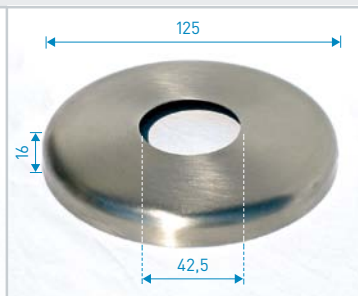

Abdeckrosette f. Nr. 010+011
Nr. 019 • 42,4 mm • € 5,00