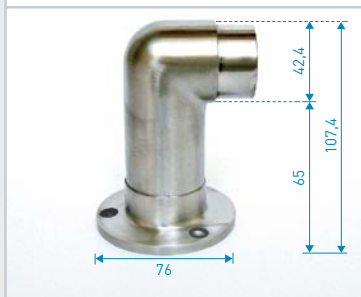

**Wandhalterung m. Gelenk**  
Nr. 041 • 33,7 / 42,4 mm • € 19,00

**Wandhalterung**  
Nr. 042 • 33,7 / 42,4 mm • € 18,20

**Wandhalterung z. Schweißen**  
Nr. 043 • € 8,10

**Wandhalterung m. Ring**  
Nr. 044 • 42,4 mm • € 17,30

**Handlaufhalter m. Abdeckrosette**  
Nr. 046F • € 19,50

**Abdeckrosette 70/Loch**  
Nr. 065 • 12,5 mm • € 3,00

**Rosette**  
Nr. 070 • 80x6 mm • € 9,90

**Seitenplatte 30 mm**  
Nr. 090 • 42,4 mm • € 20,50

**Seitenplatte 65 mm**  
Nr. 100 • 42,4 mm • € 23,30

**Pfostenhalter**  
Nr. 101 • 42,4 mm • € 48,30

**Pfostenhalter klein**  
Nr. 102 • 42,4 mm • € 20,60

**Wandanschluss**  
Nr. 022 • € 9,10

**NEU!**

**Betonpfostenhalter Rosette**  
Nr. 107 • € 49,50