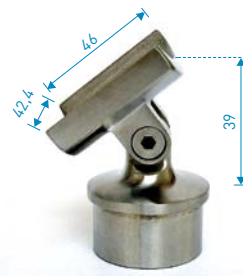

**T-Stück**  
Nr. 210 • 42,4 mm • € 18,60

**Sattelstück**  
Nr. 230 • 42,4 mm • € 9,60

**Sattelstück lang**  
Nr. 230L • 42,4 mm • € 9,60

**Ecke - Abgang m. Stab**  
Nr. 191 • € 28,10

**Stabsattel m. Gelenk**  
Nr. 233 • € 14,90

**Stabsattel m. Ring**  
Nr. 234 • € 14,90

**Verbindungsstück m. Stab**  
Nr. 237 • € 24,80

**Stabsattel m. Gelenk**  
Nr. 236 • Auflage flach • € 13,20

**Gelenkstück**  
Nr. 240 • 42,4 mm • € 17,80

**Pfostengelenk**  
Nr. 241 • 42,4 mm • € 17,80