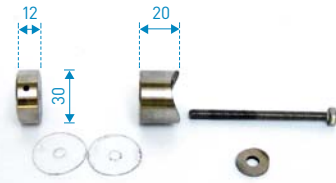

**T-Stück**  
Nr. 210 • 42,4 mm • € 18,60

**Sattelstück**  
Nr. 230 • 42,4 mm • € 9,60

**Sattelstück lang**  
Nr. 230L • 42,4 mm • € 9,60

**Ecke - Abgang m. Stab**  
Nr. 191 • € 28,10

**Stabsattel m. Gelenk**  
Nr. 233 • € 14,90

**Stabsattel m. Ring**  
Nr. 234 • € 14,90

**Verbindungsstück m. Stab**  
Nr. 237 • € 24,80

**Stabsattel m. Gelenk**  
Nr. 236 • Auflage flach • € 13,20

**Gelenkstück**  
Nr. 240 • 42,4 mm • € 17,80

**Pfostengelenk**  
Nr. 241 • 42,4 mm • € 17,80

**Gelenkstück Rohr/Rohr f. Rohr**  
Nr. 250 • 42,4 mm • € 26,10

**3-Wege Gelenk f. Rohr**  
Nr. 251 • 42,4 mm • € 40,10

**Glshalter f. vorgehängtes Glas**  
Nr. 262 • € 16,00

**NEU!**

**Glshalter**  
Nr. 269W • f. 8-12,76 mm Glas  
€ 13,20