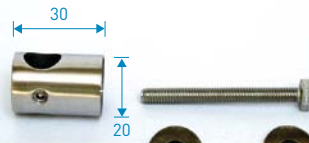

**Gelenkstück Rohr/Rohr f. Rohr**  
Nr. 250 • 42,4 mm • € 26,10

**3-Wege Gelenk f. Rohr**  
Nr. 251 • 42,4 mm • € 40,10

**Glshalter f. vorgehängtes Glas**  
Nr. 262 • € 16,00

**NEU!**

**Glshalter**  
Nr. 269W • f. 8-12,76 mm Glas  
€ 13,20

**Flexibler Glshalter**  
Nr. 264 • f. 6-10 mm Glas • € 13,20

**NEU!**

**Lochblechhalter f. Rohr 42,4 mm**  
Nr. 277F • 1,5-2,5 mm Blechstärke  
€ 11,00

**Flexibler Glshalter**  
Nr. 268 • f. 10,76-14 mm Glas  
€ 13,20