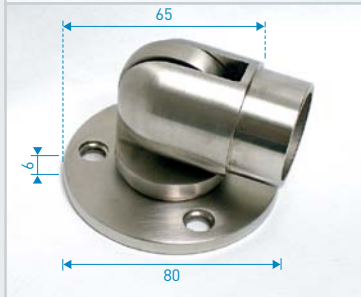

**3.** Nach dem Kleben nicht mehr hantieren - aushärten lassen

Folgende EDELSTAHL Zubehörteile führen wir auf Lager bzw. sind kurzfristig lieferbar:

- Rohre nach Maß sofort verfügbar
- Wandanschlüsse (auch mit Gelenk) und Bodenplatten zur Montage
- Wandhalterungen und Brüstungsteile
- Steckkappen in flacher und gewölbter Ausführung
- Ecken und Bögen in 90 Grad, Kreuzstücke, Eckabgänge
- T-Stücke mit gleichem Abgang
- Gelenkstücke für Handlauf und Brüstung
- Glashalter für Glasstärken 6 bis 14,76 mm
- Rundstahlhalter
- Vollkugeln (Ø 15-50 mm) und Hohlkugeln (Ø 50-120 mm)
- Edelstahl-Drahtseil mit Montagezubehör
- Scharniere und Schließteile für Türen und Tore

**Bodenplatte**  
Nr. 010 • 42,4 mm • € 21,50

**Pfosten m. Bodenplatte**  
Nr. 011 • 42,4 mm • € 46,20

**Abdeckrosette f. Nr. 010+011**  
Nr. 019 • 42,4 mm • € 5,00

**Wandanschluss**  
Nr. 020 • 42,4 mm • € 17,30

**Wandanschluss m. Gelenk**  
Nr. 021 • 42,4 mm • € 41,30

**Abdeckrosette f. Nr. 020+021**  
Nr. 029 • 42,4 mm • € 5,30

**Brüstungsteil 3-teilig**  
Nr. 030 • 33,7 / 42,4 mm • € 26,10

**Wandhalterung**  
Nr. 040 • 33,7 / 42,4 mm • € 9,90