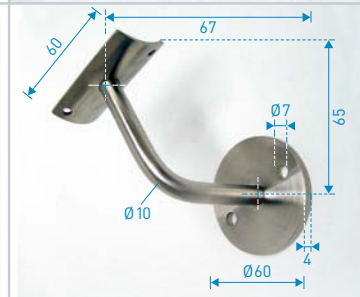

**3.** Nach dem Kleben nicht mehr hantieren - aushärten lassen

Folgende EDELSTAHL Zubehörteile führen wir auf Lager bzw. sind kurzfristig lieferbar:

- Rohre nach Maß sofort verfügbar
- Wandanschlüsse (auch mit Gelenk) und Bodenplatten zur Montage
- Wandhalterungen und Brüstungsteile
- Steckkappen in flacher und gewölbter Ausführung
- Ecken und Bögen in 90 Grad, Kreuzstücke, Eckabgänge
- T-Stücke mit gleichem Abgang
- Gelenkstücke für Handlauf und Brüstung
- Glashalter für Glasstärken 6 bis 14,76 mm
- Rundstahlhalter
- Vollkugeln (Ø 15-50 mm) und Hohlkugeln (Ø 50-120 mm)
- Edelstahl-Drahtseil mit Montagezubehör
- Scharniere und Schließteile für Türen und Tore

**Bodenplatte**  
Nr. 010 • 42,4 mm • € 21,50

**Pfosten m. Bodenplatte**  
Nr. 011 • 42,4 mm • € 46,20

**Abdeckrosette f. Nr. 010+011**  
Nr. 019 • 42,4 mm • € 5,00

**Wandanschluss**  
Nr. 020 • 42,4 mm • € 17,30

**Wandanschluss m. Gelenk**  
Nr. 021 • 42,4 mm • € 41,30

**Abdeckrosette f. Nr. 020+021**  
Nr. 029 • 42,4 mm • € 5,30

**Brüstungsteil 3-teilig**  
Nr. 030 • 33,7 / 42,4 mm • € 26,10

**Wandhalterung**  
Nr. 040 • 33,7 / 42,4 mm • € 9,90