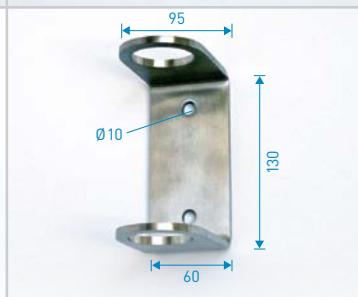

Rosette
Nr. 070 • 80x6 mm • € 9,90

Pfostenhalter klein
Nr. 102 • 42,4 mm • € 20,60