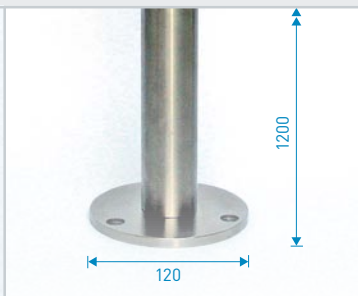

Pfosten m. Bodenplatte
Nr. 011 • 42,4 mm • € 46,20