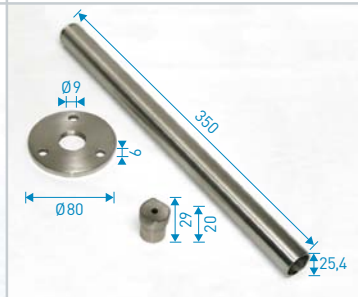

**3.** Nach dem Kleben nicht mehr hantieren - aushärten lassen

Folgende EDELSTAHL Zubehörteile führen wir auf Lager bzw. sind kurzfristig lieferbar:

- Rohre nach Maß sofort verfügbar
- Wandanschlüsse (auch mit Gelenk) und Bodenplatten zur Montage
- Wandhalterungen und Brüstungsteile
- Steckkappen in flacher und gewölbter Ausführung
- Ecken und Bögen in 90 Grad, Kreuzstücke, Eckabgänge
- T-Stücke mit gleichem Abgang
- Gelenkstücke für Handlauf und Brüstung
- Glashalter für Glasstärken 6 bis 14,76 mm
- Rundstahlhalter
- Vollkugeln (Ø 15-50 mm) und Hohlkugeln (Ø 50-120 mm)
- Edelstahl-Drahtseil mit Montagezubehör
- Scharniere und Schließteile für Türen und Tore

**Bodenplatte**  
Nr. 010 • 42,4 mm • € 21,50

**Pfosten m. Bodenplatte**  
Nr. 011 • 42,4 mm • € 46,20

**Abdeckrosette f. Nr. 010+011**  
Nr. 019 • 42,4 mm • € 5,00

**Wandanschluss**  
Nr. 020 • 42,4 mm • € 17,30

**Wandanschluss m. Gelenk**  
Nr. 021 • 42,4 mm • € 41,30

**Abdeckrosette f. Nr. 020+021**  
Nr. 029 • 42,4 mm • € 5,30

**Brüstungsteil 3-teilig**  
Nr. 030 • 33,7 / 42,4 mm • € 26,10

**Wandhalterung**  
Nr. 040 • 33,7 / 42,4 mm • € 9,90