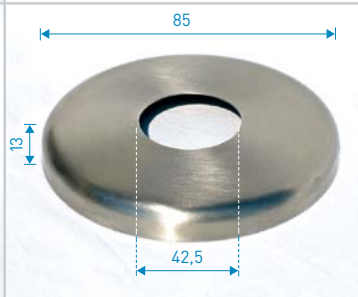

**3.** Nach dem Kleben nicht mehr hantieren - aushärten lassen

Folgende EDELSTAHL Zubehörteile führen wir auf Lager bzw. sind kurzfristig lieferbar:

- Rohre nach Maß sofort verfügbar
- Wandanschlüsse (auch mit Gelenk) und Bodenplatten zur Montage
- Wandhalterungen und Brüstungsteile
- Steckkappen in flacher und gewölbter Ausführung
- Ecken und Bögen in 90 Grad, Kreuzstücke, Eckabgänge
- T-Stücke mit gleichem Abgang
- Gelenkstücke für Handlauf und Brüstung
- Glashalter für Glasstärken 6 bis 14,76 mm
- Rundstahlhalter
- Vollkugeln (Ø 15-50 mm) und Hohlkugeln (Ø 50-120 mm)
- Edelstahl-Drahtseil mit Montagezubehör
- Scharniere und Schließteile für Türen und Tore

**Bodenplatte**  
Nr. 010 • 42,4 mm • € 21,50

**Pfosten m. Bodenplatte**  
Nr. 011 • 42,4 mm • € 46,20

**Abdeckrosette f. Nr. 010+011**  
Nr. 019 • 42,4 mm • € 5,00

**Wandanschluss**  
Nr. 020 • 42,4 mm • € 17,30

**Wandanschluss m. Gelenk**  
Nr. 021 • 42,4 mm • € 41,30

**Abdeckrosette f. Nr. 020+021**  
Nr. 029 • 42,4 mm • € 5,30

**Brüstungsteil 3-teilig**  
Nr. 030 • 33,7 / 42,4 mm • € 26,10

**Wandhalterung**  
Nr. 040 • 33,7 / 42,4 mm • € 9,90