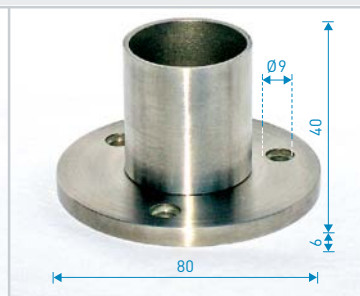

Wandanschluss
Nr. 020 • 42,4 mm • € 17,30