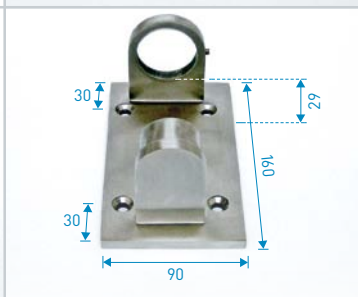

Abdeckrosette 70/Loch
Nr. 065 • 12,5 mm • € 3,00

Pfostenhalter
Nr. 101 • 42,4 mm • € 48,30