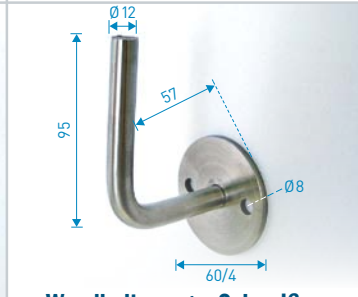

**3.** Nach dem Kleben nicht mehr hantieren - aushärten lassen

Folgende EDELSTAHL Zubehörteile führen wir auf Lager bzw. sind kurzfristig lieferbar:

- Rohre nach Maß sofort verfügbar
- Wandanschlüsse (auch mit Gelenk) und Bodenplatten zur Montage
- Wandhalterungen und Brüstungsteile
- Steckkappen in flacher und gewölbter Ausführung
- Ecken und Bögen in 90 Grad, Kreuzstücke, Eckabgänge
- T-Stücke mit gleichem Abgang
- Gelenkstücke für Handlauf und Brüstung
- Glashalter für Glasstärken 6 bis 14,76 mm
- Rundstahlhalter
- Vollkugeln (Ø 15-50 mm) und Hohlkugeln (Ø 50-120 mm)
- Edelstahl-Drahtseil mit Montagezubehör
- Scharniere und Schließteile für Türen und Tore

**Wandanschluss m. Gelenk**  
Nr. 021 • 42,4 mm • € 41,30

**Abdeckrosette f. Nr. 020+021**  
Nr. 029 • 42,4 mm • € 5,30

**Brüstungsteil 3-teilig**  
Nr. 030 • 33,7 / 42,4 mm • € 26,10

**Wandhalterung**  
Nr. 040 • 33,7 / 42,4 mm • € 9,90

**Wandhalterung m. Gelenk**  
Nr. 041 • 33,7 / 42,4 mm • € 19,00

**Wandhalterung**  
Nr. 042 • 33,7 / 42,4 mm • € 18,20

**Wandhalterung z. Schweißen**  
Nr. 043 • € 8,10

**Wandhalterung m. Ring**  
Nr. 044 • 42,4 mm • € 17,30