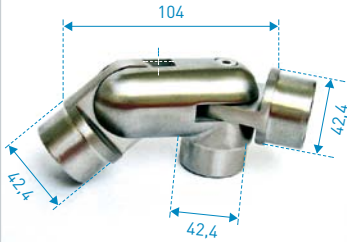

**T-Stück**  
Nr. 210 • 42,4 mm • € 18,60

**Sattelstück**  
Nr. 230 • 42,4 mm • € 9,60

**Sattelstück lang**  
Nr. 230L • 42,4 mm • € 9,60

**Ecke - Abgang m. Stab**  
Nr. 191 • € 28,10

**Stabsattel m. Gelenk**  
Nr. 233 • € 14,90

**Stabsattel m. Ring**  
Nr. 234 • € 14,90

**Verbindungsstück m. Stab**  
Nr. 237 • € 24,80

**Stabsattel m. Gelenk**  
Nr. 236 • Auflage flach • € 13,20

**Gelenkstück**  
Nr. 240 • 42,4 mm • € 17,80

**Pfostengelenk**  
Nr. 241 • 42,4 mm • € 17,80

**Gelenkstück Rohr/Rohr f. Rohr**  
Nr. 250 • 42,4 mm • € 26,10

**3-Wege Gelenk f. Rohr**  
Nr. 251 • 42,4 mm • € 40,10

**Glshalter f. vorgehängtes Glas**  
Nr. 262 • € 16,00

**NEU!**

**Glshalter**  
Nr. 269W • f. 8-12,76 mm Glas  
€ 13,20