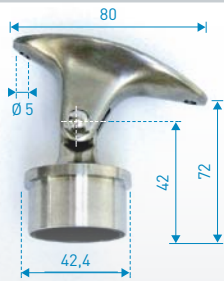

**T-Stück**  
Nr. 210 • 42,4 mm • € 18,60

**Sattelstück**  
Nr. 230 • 42,4 mm • € 9,60

**Sattelstück lang**  
Nr. 230L • 42,4 mm • € 9,60

**Ecke - Abgang m. Stab**  
Nr. 191 • € 28,10

**Stabsattel m. Gelenk**  
Nr. 233 • € 14,90

**Stabsattel m. Ring**  
Nr. 234 • € 14,90

**Verbindungsstück m. Stab**  
Nr. 237 • € 24,80

**Stabsattel m. Gelenk**  
Nr. 236 • Auflage flach • € 13,20

**Gelenkstück**  
Nr. 240 • 42,4 mm • € 17,80

**Pfostengelenk**  
Nr. 241 • 42,4 mm • € 17,80