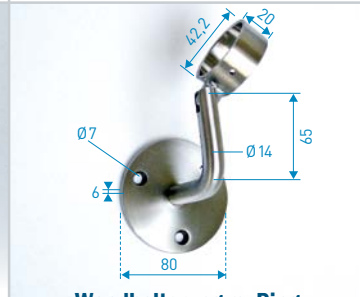

**3.** Nach dem Kleben nicht mehr hantieren - aushärten lassen

Folgende EDELSTAHL Zubehörteile führen wir auf Lager bzw. sind kurzfristig lieferbar:

- Rohre nach Maß sofort verfügbar
- Wandanschlüsse (auch mit Gelenk) und Bodenplatten zur Montage
- Wandhalterungen und Brüstungsteile
- Steckkappen in flacher und gewölbter Ausführung
- Ecken und Bögen in 90 Grad, Kreuzstücke, Eckabgänge
- T-Stücke mit gleichem Abgang
- Gelenkstücke für Handlauf und Brüstung
- Glashalter für Glasstärken 6 bis 14,76 mm
- Rundstahlhalter
- Vollkugeln (Ø 15-50 mm) und Hohlkugeln (Ø 50-120 mm)
- Edelstahl-Drahtseil mit Montagezubehör
- Scharniere und Schließteile für Türen und Tore

**Wandanschluss m. Gelenk**  
Nr. 021 • 42,4 mm • € 41,30

**Abdeckrosette f. Nr. 020+021**  
Nr. 029 • 42,4 mm • € 5,30

**Brüstungsteil 3-teilig**  
Nr. 030 • 33,7 / 42,4 mm • € 26,10

**Wandhalterung**  
Nr. 040 • 33,7 / 42,4 mm • € 9,90

**Wandhalterung m. Gelenk**  
Nr. 041 • 33,7 / 42,4 mm • € 19,00

**Wandhalterung**  
Nr. 042 • 33,7 / 42,4 mm • € 18,20

**Wandhalterung z. Schweißen**  
Nr. 043 • € 8,10

**Wandhalterung m. Ring**  
Nr. 044 • 42,4 mm • € 17,30