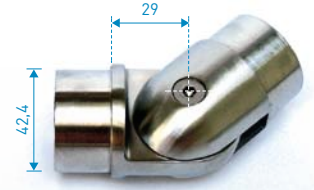

**T-Stück**  
Nr. 210 • 42,4 mm • € 18,60

**Sattelstück**  
Nr. 230 • 42,4 mm • € 9,60

**Sattelstück lang**  
Nr. 230L • 42,4 mm • € 9,60

**Ecke - Abgang m. Stab**  
Nr. 191 • € 28,10

**Stabsattel m. Gelenk**  
Nr. 233 • € 14,90

**Stabsattel m. Ring**  
Nr. 234 • € 14,90

**Verbindungsstück m. Stab**  
Nr. 237 • € 24,80

**Stabsattel m. Gelenk**  
Nr. 236 • Auflage flach • € 13,20

**Gelenkstück**  
Nr. 240 • 42,4 mm • € 17,80

**Pfostengelenk**  
Nr. 241 • 42,4 mm • € 17,80

**Gelenkstück Rohr/Rohr f. Rohr**  
Nr. 250 • 42,4 mm • € 26,10

**3-Wege Gelenk f. Rohr**  
Nr. 251 • 42,4 mm • € 40,10

**Glshalter f. vorgehängtes Glas**  
Nr. 262 • € 16,00

**NEU!**

**Glshalter**  
Nr. 269W • f. 8-12,76 mm Glas  
€ 13,20