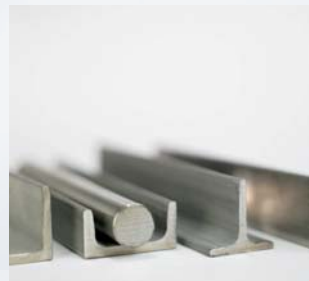

Komplettanbieter

technometall
EDELSTAHL

Industrie & Gewerbe

Rohre - Rohrzubehör - Stabstahl - Bleche

Rohre

Bögen

Reduzierungen

T-Stücke, Sattelstutzen

Rohrkappen

Flansche und Bördel

Rohrschellen

Gewinde-Fittings,
Armaturen

Stabstahl

Ringraumdichtungen,
Schweißdraht, Niros-Zubehör

Getränkeleitungsteile

Schneidring-
verschraubungen

Bandstähle, Bleche,
Gitter

Sonderanfertigungen

NEU!

Sägeschnitte nach Maß

Unsere Kundenberater informieren gerne im Detail

*Entscheidung
für
Beständigkeit*

Folder download &
weitere Informationen unter
www.technometall.at