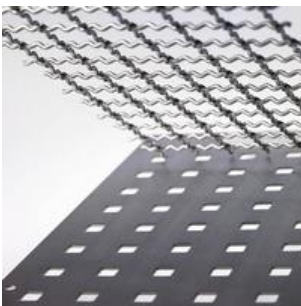

KURZFRISTIG
LIEFERBAR!

EDELSTAHL

LOCH- | DEKO- | TRÄNENBLECHE

LOCHBLECH

MUSTERGEWALZTES
BLECH

Design SM 5WL

MUSTERGEWALZTES
BLECH

Design SM 6WL

TRÄNENBLECH

DESSINIERTES
BLECH

Design Leder

DESSINIERTES
BLECH

Design Leinen

DESSINIERTES
BLECH

Design Karo

DESSINIERTES
BLECH